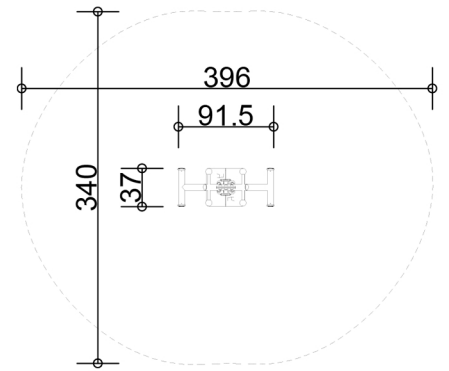

עלה ורד בעמידה DGSS 04

שטח המתקן - 0.37*0.9 מ'
שטח בטיחות - 3.4*4.0 מ'

עלה ורד קשתי YL91172

שטח המתקן - 0.92*3.4 מ'
גובה המתקן - 2.6 מ'