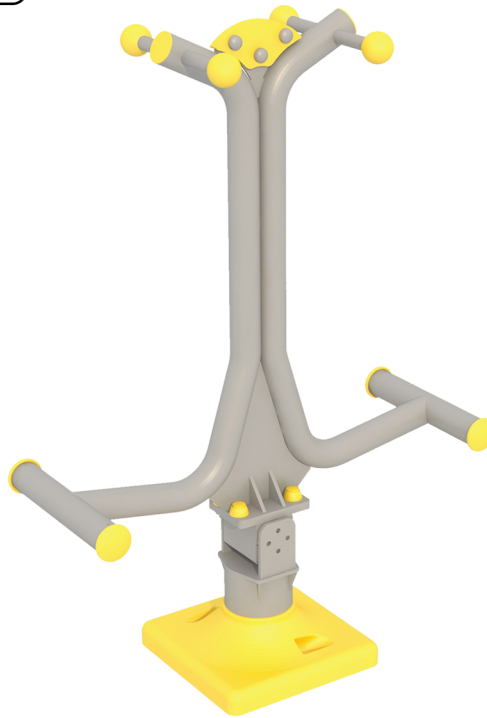

עלה ורד בעמידה DGSS 04

שטח המתקן - 0.37*0.9 מ'
שטח בטיחות - 3.4*4.0 מ'

עלה ורד קשתי YL91172

שטח המתקן - 0.92*3.4 מ'
גובה המתקן - 2.6 מ'